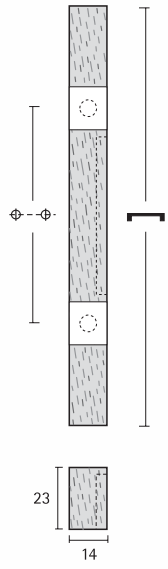

Maquetación y diseño, Angel Alonso - Fotografía, Daniel Palacios y Estudio Matisse

333.160
333.192

Diseños Designs Angel Alonso
Haya y metal
Beech & Metal

332.160
332.192

334.064
334.096
334.128

23 x 14 mm	23 mm
64	130
96	175
128	220

Diseños Designs Angel Alonso
Haya y metal
Beech & Metal

4 5

335.128
335.160
335.192

23 x 14 mm	23 mm
128	156
160	188
192	220

992-HA.160
992-HA.192

Haya y metal
Beech & Metal

6 7

387

Beech

* 359, 382, 383, 384

365.064

365.096

365.128

383

382

384