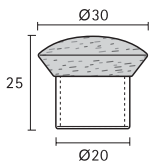

Maquetación y diseño, Angel Alonso - Fotografía, Daniel Palacios y Estudio Matisse

333.160
333.192

Diseños Designs Angel Alonso
Haya y metal
Beech & Metal

332.160
332.192

334.064
334.096
334.128

23 x 14 mm	23 mm
64	130
96	175
128	220

Diseños Designs Angel Alonso
Haya y metal
Beech & Metal

4 5

335.128
335.160
335.192

23 x 14 mm	23 mm
128	156
160	188
192	220

992-HA.160
992-HA.192

Haya y metal
Beech & Metal

6 7

387