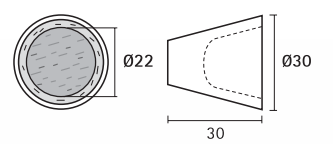

356

357

225

Diseños Designs Angel Alonso

Haya y metal
Beech & Metal

8 9

223

224

226

355