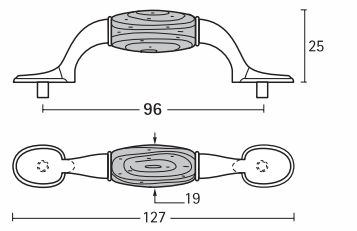

835-RO
Roble-Oak