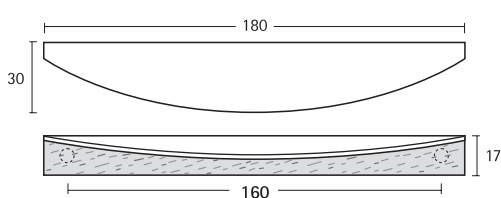

356

357

225

Diseños Designs Angel Alonso

Haya y metal
Beech & Metal

8 9

223

224

226

355