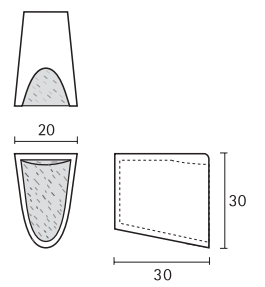

225

Diseños Designs Angel Alonso

Haya y metal
Beech & Metal

8 9