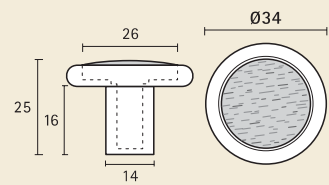

Haya y metal
Beech & Metal

757