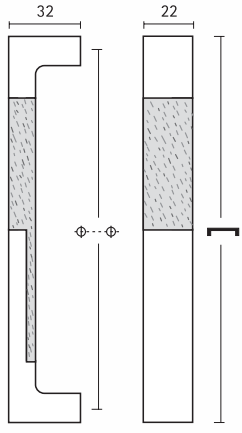

333.160
333.192