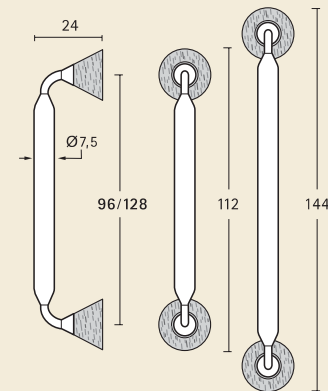

Haya y metal
Beech & Metal

302/303