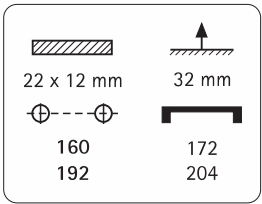

333.160
333.192