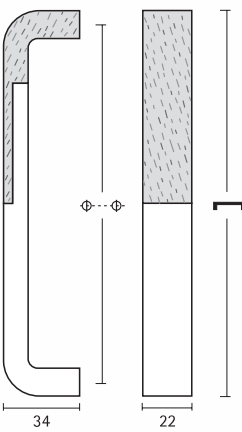

Maquetación y diseño, Angel Alonso - Fotografía, Daniel Palacios y Estudio Matisse

333.160
333.192

Diseños Designs Angel Alonso
Haya y metal
Beech & Metal

332.160
332.192

334.064
334.096
334.128

23 x 14 mm	23 mm
64	130
96	175
128	220

Diseños Designs Angel Alonso
Haya y metal
Beech & Metal

4 5

335.128
335.160
335.192

23 x 14 mm	23 mm
128	156
160	188
192	220

992-HA.160
992-HA.192

Haya y metal
Beech & Metal

6 7

387