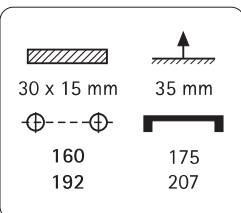

993-HA.160
993-HA.192