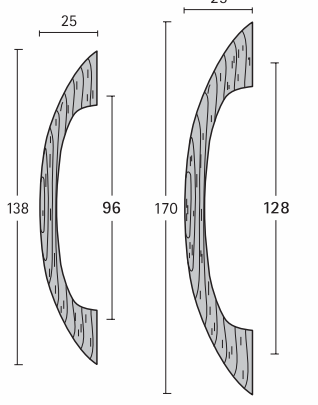

836-RO
Roble-Oak

285

286

Roble
Oak

288-RO 289-RO

290-RO 291-RO

258-RO

278

279

Pino
Pine

Todos los tiradores se suministran con tornillos metálicos M-4 para su montaje en el mueble.

Todos los componentes metálicos están fabricados en aleación de zinc y tienen rosca M-4 para su instalación.