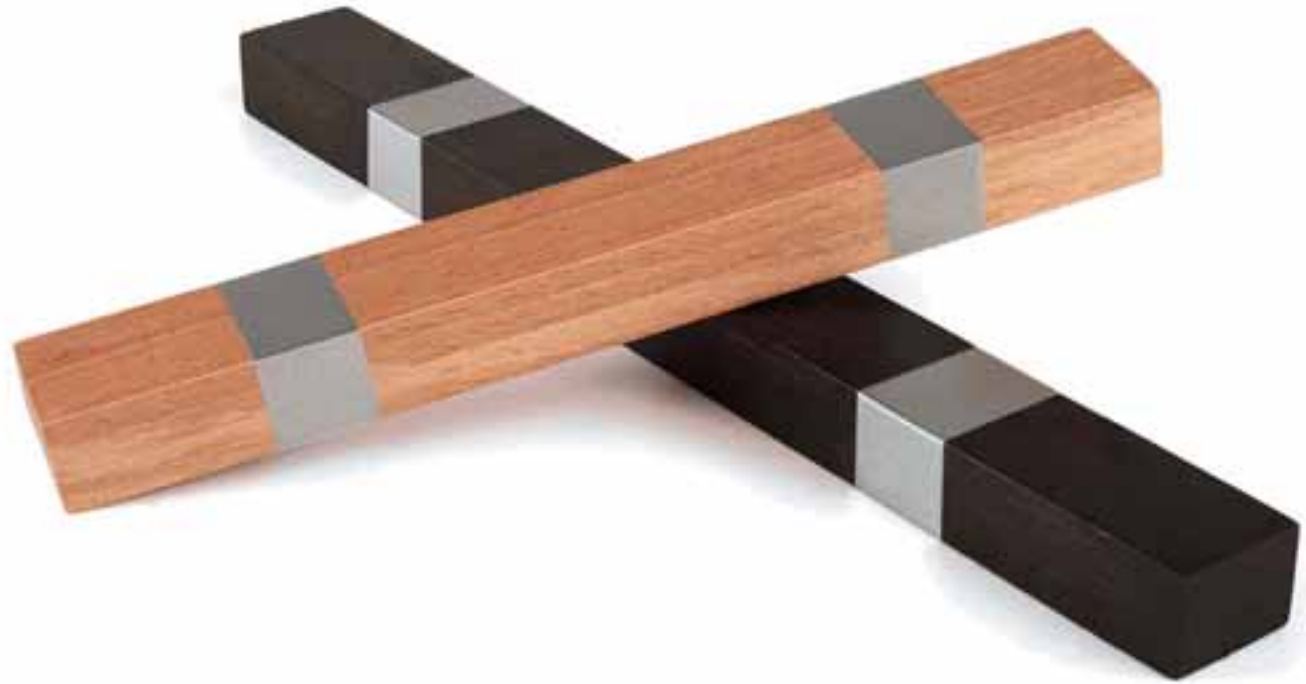

Maquetación y diseño, Angel Alonso - Fotografía, Daniel Palacios y Estudio Matisse

333.160
333.192

Diseños Designs Angel Alonso
Haya y metal
Beech & Metal

332.160
332.192

334.064
334.096
334.128

23 x 14 mm	23 mm
64	130
96	175
128	220