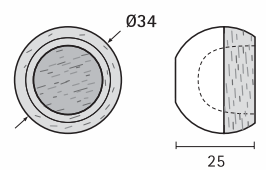

356

357

225

Diseños Designs Angel Alonso

Haya y metal
Beech & Metal

8 9

223

224

226

355