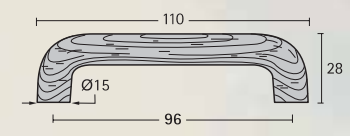

836-RO
Roble-Oak

285

286

Roble
Oak

288-RO 289-RO

290-RO 291-RO

258-RO

278

279

Pino
Pine

Todos los tiradores se suministran con tornillos metálicos M-4 para su montaje en el mueble.

Todos los componentes metálicos están fabricados en aleación de zinc y tienen rosca M-4 para su instalación.