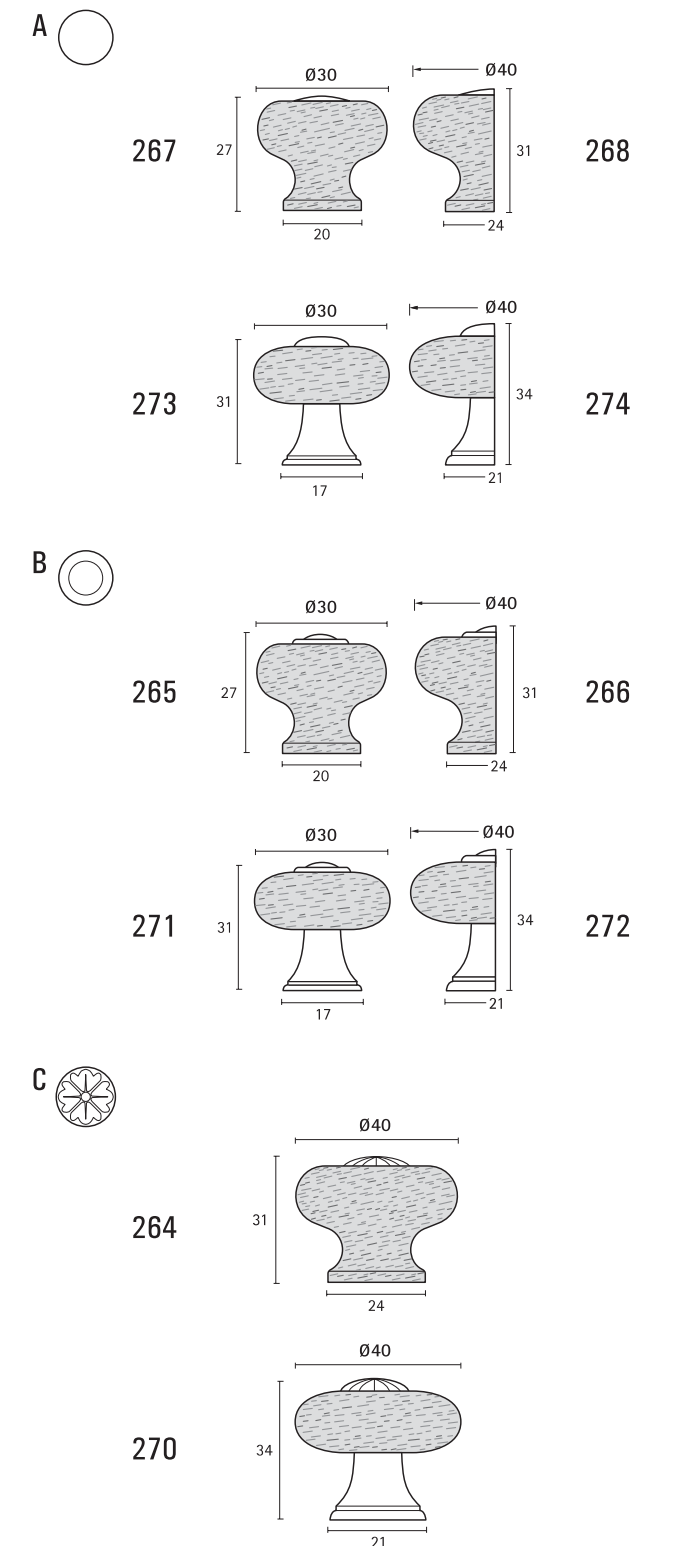

Haya y Cuero | Oro
Beech & Antique Brass | Gold