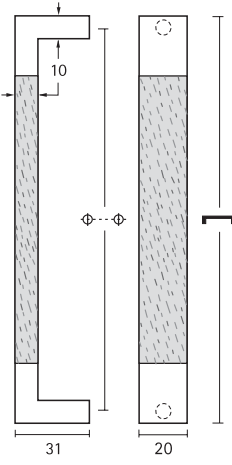

Diseños Designs Angel Alonso
Haya y metal
Beech & Metal

4 5

335.128
335.160
335.192

23 x 14 mm	23 mm
128	156
160	188
192	220

992-HA.160
992-HA.192

Haya y metal
Beech & Metal

6 7

387