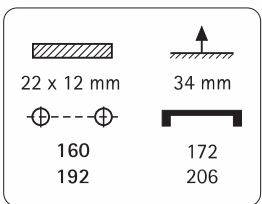

Maquetación y diseño, Angel Alonso - Fotografía, Daniel Palacios y Estudio Matisse

333.160
333.192

Diseños Designs Angel Alonso
Haya y metal
Beech & Metal

332.160
332.192

334.064
334.096
334.128

23 x 14 mm	23 mm
64	130
96	175
128	220

Diseños Designs Angel Alonso
Haya y metal
Beech & Metal

4 5

335.128
335.160
335.192

23 x 14 mm	23 mm
128	156
160	188
192	220

992-HA.160
992-HA.192

Haya y metal
Beech & Metal

6 7

387