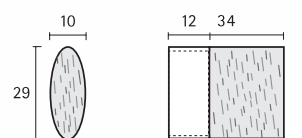

356

357

225

Diseños Designs Angel Alonso

Haya y metal
Beech & Metal

8 9

223

224

226

355