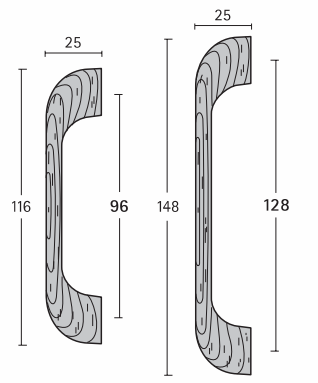

836-RO
Roble-Oak

285

286

Roble
Oak

288-RO 289-RO

290-RO 291-RO

258-RO

278

279

Pino
Pine

Todos los tiradores se suministran con tornillos metálicos M-4 para su montaje en el mueble.

Todos los componentes metálicos están fabricados en aleación de zinc y tienen rosca M-4 para su instalación.