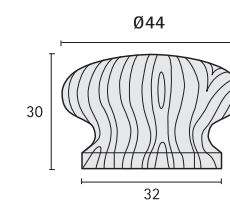

Pino
Pine

Todos los tiradores se suministran con tornillos metálicos M-4 para su montaje en el mueble.

Todos los componentes metálicos están fabricados en aleación de zinc y tienen rosca M-4 para su instalación.

Los tiradores de madera incorporan tuercas de latón M-4 embutidas para su anclaje duradero al mueble.

Todos los componentes de madera proceden de fuentes controladas y sostenibles con certificación FSC.

All fittings are supplied with M-4 metal screws for an easy installation on furniture.

All metal components are die-casted in zinc alloy and have M-4 threads for screwing.

All wooden knobs & handles have inserted M-4 brass nuts for a long lasting and resistant connection to furniture.

All wooden components come from controlled and sustainable forest sources with FSC certification.

248

253

254

255

256