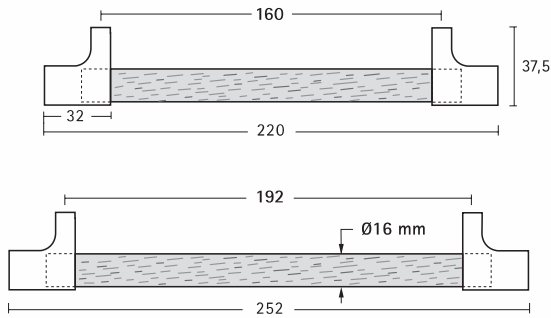

Diseños Designs Angel Alonso
Haya y metal
Beech & Metal

4 5

335.128
335.160
335.192

23 x 14 mm	23 mm
128	156
160	188
192	220

992-HA.160
992-HA.192

Haya y metal
Beech & Metal

6 7

387

224

226

355

331

Diseños Designs Angel Alonso

Haya y metal 10 11
Beech & Metal

336.160
336.192

358