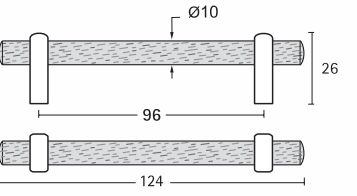

Haya y Cuero | Oro

Beech & | Antique Brass
Polished Gold

281

835-RO
Roble-Oak

836-RO
Roble-Oak

285

286