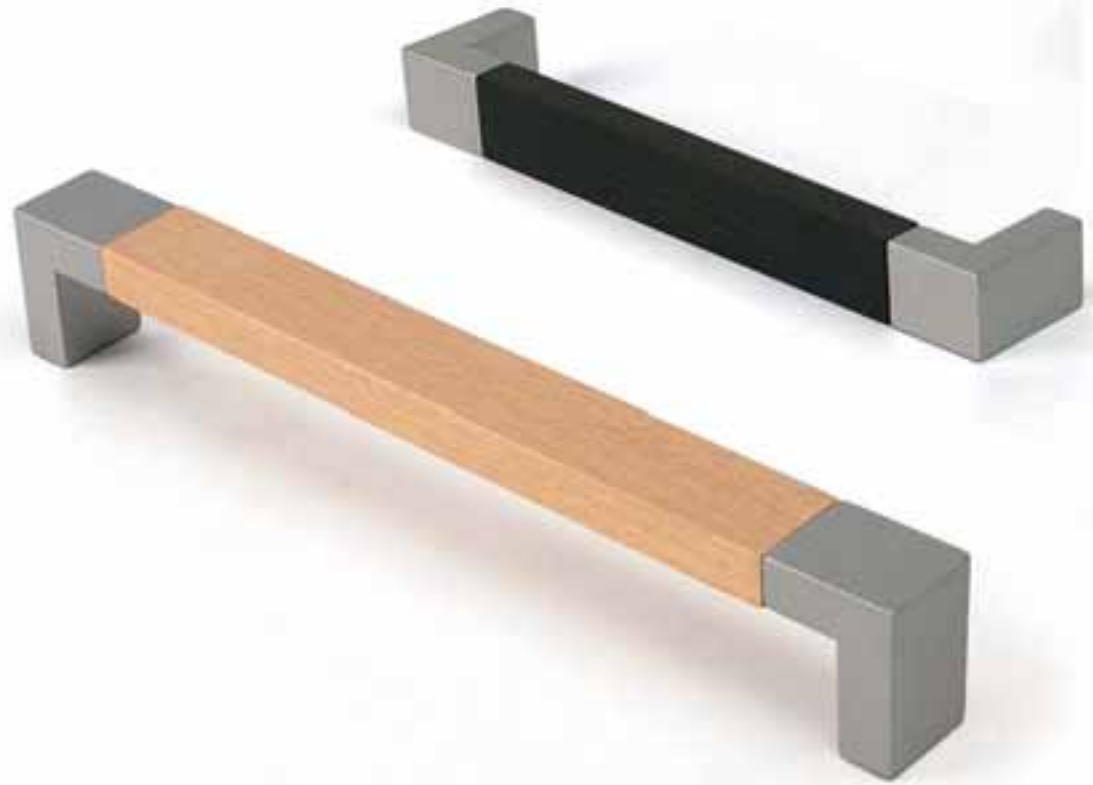

Diseños Designs Angel Alonso
Haya y metal
Beech & Metal

4 5

335.128
335.160
335.192

23 x 14 mm	23 mm
128	156
160	188
192	220

992-HA.160
992-HA.192

Haya y metal
Beech & Metal

6 7

387