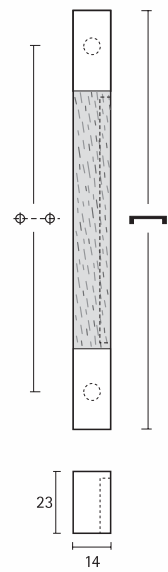

Maquetación y diseño, Angel Alonso - Fotografía, Daniel Palacios y Estudio Matisse

333.160
333.192

Diseños Designs Angel Alonso
Haya y metal
Beech & Metal

332.160
332.192

334.064
334.096
334.128

23 x 14 mm	23 mm
64	130
96	175
128	220

Diseños Designs Angel Alonso
Haya y metal
Beech & Metal

4 5

335.128
335.160
335.192

23 x 14 mm	23 mm
128	156
160	188
192	220

992-HA.160
992-HA.192

Haya y metal
Beech & Metal

6 7

387