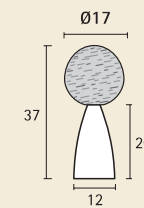

Haya y metal
Beech & Metal

216