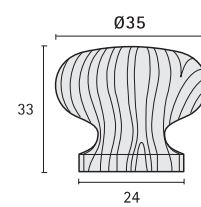

All fittings are supplied with M-4 metal screws for an easy installation on furniture.

All metal components are die-casted in zinc alloy and have M-4 threads for screwing.

All wooden knobs & handles have inserted M-4 brass nuts for a long lasting and resistant connection to furniture.

All wooden components come from controlled and sustainable forest sources with FSC certification.

248