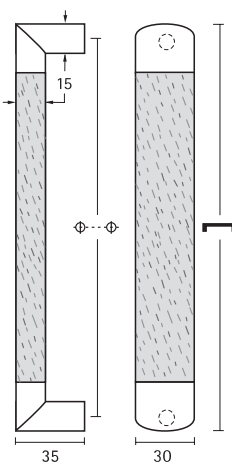

Haya y metal
Beech & Metal

6 7

387

993-HA.160
993-HA.192