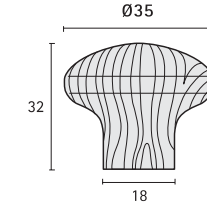

Pino
Pine

Todos los tiradores se suministran con tornillos metálicos M-4 para su montaje en el mueble.

Todos los componentes metálicos están fabricados en aleación de zinc y tienen rosca M-4 para su instalación.

Los tiradores de madera incorporan tuercas de latón M-4 embutidas para su anclaje duradero al mueble.

Todos los componentes de madera proceden de fuentes controladas y sostenibles con certificación FSC.

All fittings are supplied with M-4 metal screws for an easy installation on furniture.

All metal components are die-casted in zinc alloy and have M-4 threads for screwing.

All wooden knobs & handles have inserted M-4 brass nuts for a long lasting and resistant connection to furniture.

All wooden components come from controlled and sustainable forest sources with FSC certification.

248

253

254

255

256