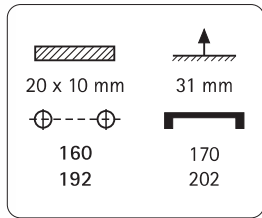

Maquetación y diseño, Angel Alonso - Fotografía, Daniel Palacios y Estudio Matisse

333.160
333.192

Diseños Designs Angel Alonso
Haya y metal
Beech & Metal

332.160
332.192

334.064
334.096
334.128

23 x 14 mm	23 mm
64	130
96	175
128	220

Diseños Designs Angel Alonso
Haya y metal
Beech & Metal

4 5

335.128
335.160
335.192

23 x 14 mm	23 mm
128	156
160	188
192	220

992-HA.160
992-HA.192

Haya y metal
Beech & Metal

6 7

387