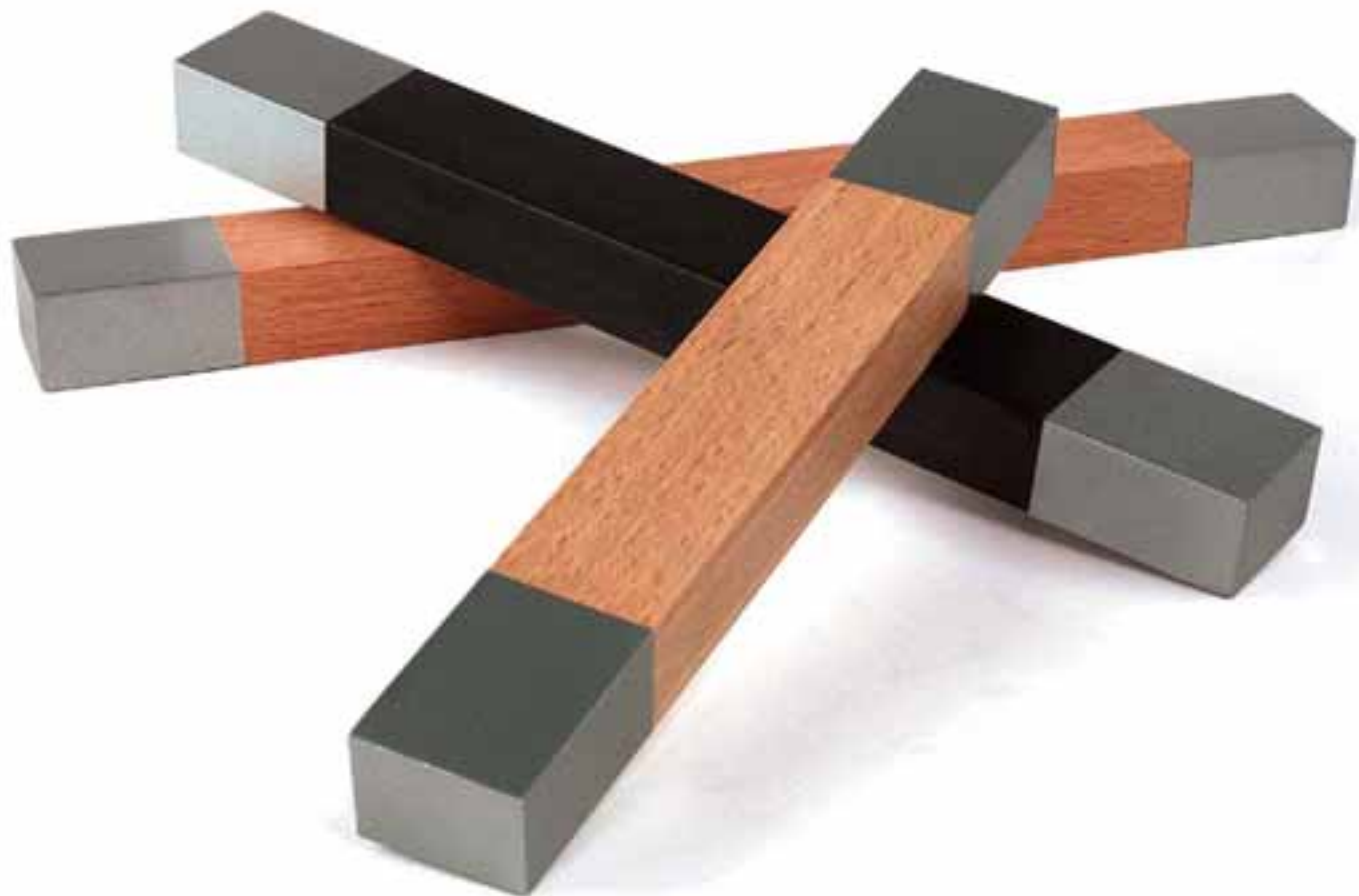

23 x 14 mm	23 mm
128	156
160	188
192	220