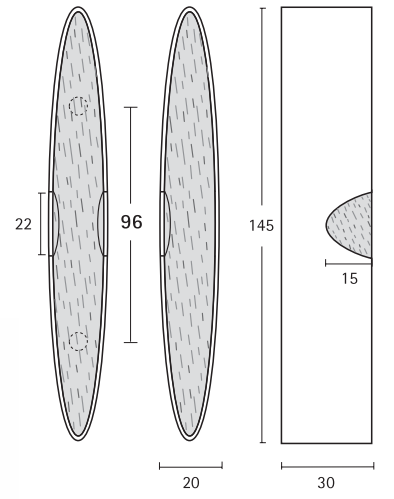

356

357

225

Diseños Designs Angel Alonso

Haya y metal
Beech & Metal

8 9