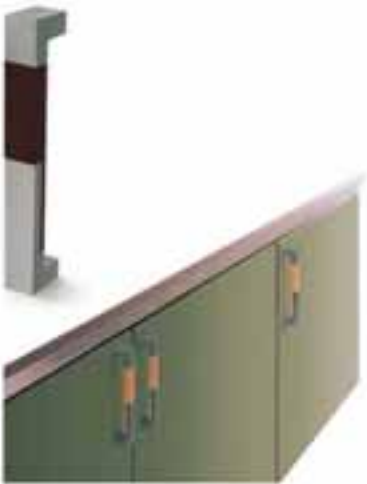

Maquetación y diseño, Angel Alonso - Fotografía, Daniel Palacios y Estudio Matisse

333.160
333.192

Diseños Designs Angel Alonso
Haya y metal
Beech & Metal

332.160
332.192

334.064
334.096
334.128

23 x 14 mm	23 mm
64	130
96	175
128	220