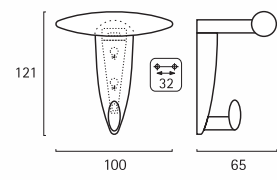

C-504

- Cs Cuero Satinado
  BB Bronzed & Brushed
- Nb Niquel Bisú
  Bn Bisú Matt Nickel
- AL Aluminio
  AL Aluminium
- CB Cromo Brillo
  PC Polished Chrome