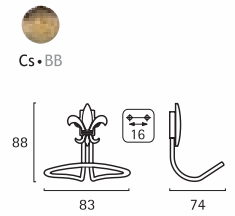

C-1237

C-1280

C-1282

- Cs Cuero Satinado
BB Bronzed & Brushed
- Nb Niquel Bisú
Bn Bisú Matt Nickel
- AL Aluminio
AL Aluminium
- CB Cromo Brillo
PC Polished Chrome

C-504

Cs•BB

C-505

Cs•BB

C-570

Cs•BB

C-817

CB•Pc

Cs•BB

Cs Cuero Satinado
BB Bronzed & Brushed

CB Cromo Brillo
PC Polished Chrome

C-1107

C-1108

Cs Cuero Satinado
BB Bronzed & Brushed

C-1420

NF Negro Forja
Bf Black forge

C-1292

HT Haya, laca transparente
Bn Beech, Natural lacquer

GP Gris plata
Sg Silver Grey

GO Gris metálico oscuro
UG Umber grey metallic

C-1291

GP Sg HT BN GO UG HT BN

e-487

e-488

e-616

e-617

- AL Aluminio
AL Aluminium
- Ve Velour
Ve Velour
- Gl Glaseado
MT Matt Transparent
- Az Azul
Bl Blue
- CB Cromo Brillo
PC Polished Chrome

- AL • AL AZ • Bl
- AL • AL AL • AL