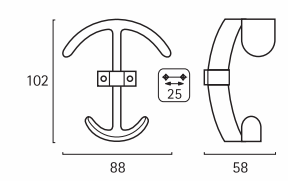

C-1669

AL•AL CB•Pc