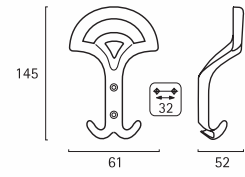

- Cs Cuero Satinado
  BB Bronzed & Brushed
- Nb Niquel Bisú
  Bn Bisú Matt Nickel
- AL Aluminio
  AL Aluminium
- CB Cromo Brillo
  PC Polished Chrome