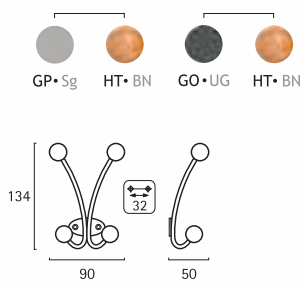

C-1108

Cs Cuero Satinado
BB Bronzed & Brushed

C-1420

NF Negro Forja
Bf Black forge

C-1292

HT Haya, laca transparente
Bn Beech, Natural lacquer

GP Gris plata
Sg Silver Grey

GO Gris metálico oscuro
UG Umber grey metallic

C-1291

GP Sg HT BN GO UG HT BN

e-487

e-488

e-616

e-617

- AL Aluminio
AL Aluminium
- Ve Velour
Ve Velour
- Gl Glaseado
MT Matt Transparent
- Az Azul
Bl Blue
- CB Cromo Brillo
PC Polished Chrome

- AL • AL AZ • Bl
- AL • AL AL • AL