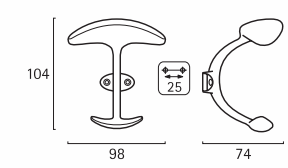

C-1670

AL•AL CB•Pc

Nb Niquel Bisú
Bn Bisú Matt Nickel

AL Aluminio
AL Aluminium

CB Cromo Brillo
PC Polished Chrome