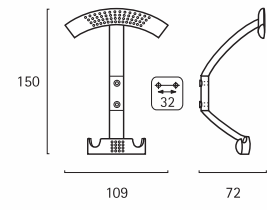

- Cs Cuero Satinado
  BB Bronzed & Brushed
- Nb Niquel Bisú
  Bn Bisú Matt Nickel
- AL Aluminio
  AL Aluminium
- CB Cromo Brillo
  PC Polished Chrome