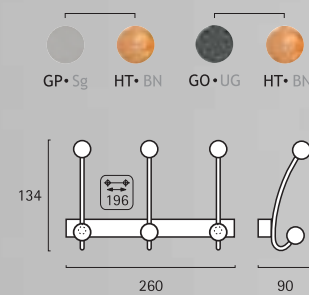

C-570

Cs•BB

C-817

CB•Pc

Cs•BB

Cs Cuero Satinado
BB Bronzed & Brushed

CB Cromo Brillo
PC Polished Chrome

C-1107

C-1108

Cs Cuero Satinado
BB Bronzed & Brushed

C-1420

NF Negro Forja
Bf Black forge

C-1292

HT Haya, laca transparente
Bn Beech, Natural lacquer

GP Gris plata
Sg Silver Grey

GO Gris metálico oscuro
UG Umber grey metallic

C-1291

GP Sg HT BN GO UG HT BN

e-487

e-488

e-616

e-617

- AL Aluminio
AL Aluminium
- Ve Velour
Ve Velour
- Gl Glaseado
MT Matt Transparent
- Az Azul
Bl Blue
- CB Cromo Brillo
PC Polished Chrome

- AL • AL AZ • Bl
- AL • AL AL • AL