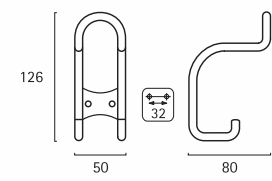

S I R O

Productos diseñados y producidos por **SIRO** para REUNION INDUSTRIAL, S.L.

diseño y maquetación: Angel Alonso

REI

Colgadores metálicos

Metal Hooks ■ Porte manteau métal

C-1463

NB•Bn