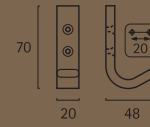

C-6401

ANm•MA

C-6402

ANm•MA