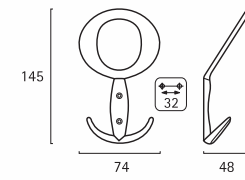

- Cs Cuero Satinado
  BB Bronzed & Brushed
- Nb Niquel Bisú
  Bn Bisú Matt Nickel
- AL Aluminio
  AL Aluminium
- CB Cromo Brillo
  PC Polished Chrome