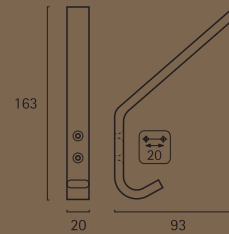

C-6401

ANm•MA

C-6402

ANm•MA

● ANm Anodizado Mate
● MA Matt Anodized

REUNION INDUSTRIAL
SOCIEDAD LIMITADA

Fabricación, Distribución y Oficinas en:

Camí L'Horteta 1
Poligono Industrial
46138 RAFELBUNYOL
Valencia
Tel. 96 141 40 07
Fax. 96 141 21 48
clientes@reunion-industrial.com