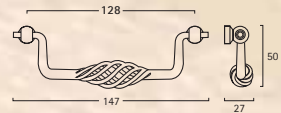

Productos diseñados y producidos por **SIRO** para REUNION INDUSTRIAL, S.L.

Estilo Antiguo

Antique Style

diseño y maquetación: Angel Alonso

A-812

CV Cuero Viejo
AB Antic Brass

A-563

A-564

CV Cuero Viejo
AB Antic Brass

A-1210

A-1267

A-1209

A-1211

A-1268

A-1303

A-1213