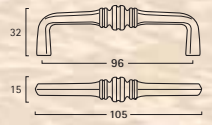

Productos diseñados y producidos por **SIRO** para REUNION INDUSTRIAL, S.L.

Estilo Antiguo

Antique Style

diseño y maquetación: Angel Alonso

A-812

CV Cuero Viejo
AB Antic Brass

A-563

A-564

CV Cuero Viejo
AB Antic Brass

A-1210

A-1267

A-1209

A-1211

A-1268

A-1303

A-1213