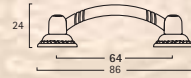

Productos diseñados y producidos por **SIRO** para REUNION INDUSTRIAL, S.L.

Estilo Antiguo

Antique Style

diseño y maquetación: Angel Alonso

A-812

CV Cuero Viejo
AB Antic Brass

A-563

A-564

CV Cuero Viejo
AB Antic Brass

A-1210

A-1267

A-1209

A-1211

A-1268

A-1303

A-1213