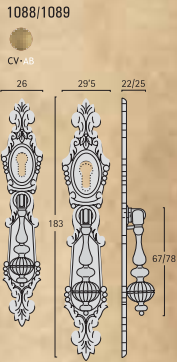

1096

3014

PL-21

- CV-AB
- CuV-AC
- AgV-Pw
- NF-BF

3311

3413

3412

- CV-AB
- CuV-AC
- AgV-Pw
- NF-BF

845

- BL-Wh
- CV-AB
- CuV-AC
- AgV-Pw
- NF-BF
- CRa-CRa
- CV-AB

846

- BL-Wh
- CV-AB
- CuV-AC
- AgV-Pw
- NF-BF

2000

2001

821

Bl-Wh 01 Azul 01 Rosa 02-02
01 Blue 01 Pink

822

Bl-Wh 01 Azul 01 Rosa 02-02 CRa-cRa
01 Blue 01 Pink

330

CV-AB AU-PG

Base para ref. 822 Ø31-35mm
Base for ref. 822 Ø31-35mm

325

AU-PG NB-BN

Base para ref. 822 Ø31-35mm
Base for ref. 822 Ø31-35mm

Bl-Wh CV-AB

Craquelé • White Crackle • Craquelé

818

814

835

836

819

842