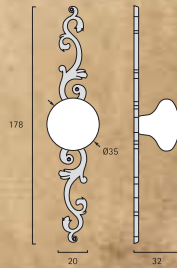

822

Bl-Wh 01 Azul 01 Rosa 02-02 CRa-cRa
01 Blue 01 Pink

330

CV-AB AU-PG

Base para ref. 822 Ø31-35mm
Base for ref. 822 Ø31-35mm

325

AU-PG NB-BN

Base para ref. 822 Ø31-35mm
Base for ref. 822 Ø31-35mm

326

AU-PG NB-BN

Base para ref. 822 Ø40mm
Base for ref. 822 Ø40mm

823

Bl-Wh AU-PG

824.31/824.35

Bl-Wh
CV-AB CuV-AC AgV-Pw NF-BF

825

Bl-Wh CV-AB

Craquelé • White Crackle • Craquelé

818

814

835

836

819

842

826

845

839

822

822.31 822.35 822.40

838

828

- Bl Blanco
Wh White
- 01 Azul
01 Blue
- 01 Rosa
01 Pink
- 02
02
- 03
03
- CRa Craquelé
CRa White Crackle
- CV Cuero Viejo
AB Antique Brass
- CuV Cobre Viejo
AC Antique Copper
- AgV Plata Vieja
Pw Pewter
- NF Negro Forja
BF Black Forge
- AU Oro
PG Polished Gold
- NB Niquel Bisú
BN Bisu Matt Niquel