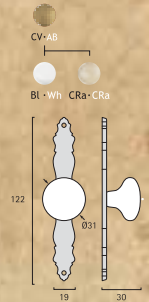

845

- BL-Wh
- CV-AB
- CuV-AC
- AgV-Pw
- NF-BF
- CRa-CRa
- CV-AB

846

- BL-Wh
- CV-AB
- CuV-AC
- AgV-Pw
- NF-BF

2000

2001

821

Bl-Wh 01 Azul 01 Rosa 02-02
01 Blue 01 Pink

326

AU-PG NB-BN

Base para ref. 822 Ø40mm
Base for ref. 822 Ø40mm

823

Bl-Wh AU-PG

824.31/824.35

Bl-Wh
CV-AB CuV-AC AgV-Pw NF-BF

825

Bl-Wh CV-AB

Craquelé • White Crackle • Craquelé

818

814

835

836

819

842

826

845

839

822

822.31 822.35 822.40

838

828

- Bl Blanco
Wh White
- 01 Azul
01 Blue
- 01 Rosa
01 Pink
- 02
02
- 03
03
- CRa Craquelé
CRa White Crackle
- CV Cuero Viejo
AB Antique Brass
- CuV Cobre Viejo
AC Antique Copper
- AgV Plata Vieja
Pw Pewter
- NF Negro Forja
BF Black Forge
- AU Oro
PG Polished Gold
- NB Niquel Bisú
BN Bisu Matt Niquel