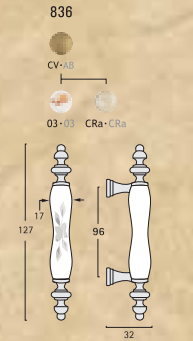

822

Bl-Wh 01 Azul 01 Rosa 02-02 CRa-cRa
01 Blue 01 Pink

330

CV-AB AU-PG

Base para ref. 822 Ø31-35mm
Base for ref. 822 Ø31-35mm

325

AU-PG NB-BN

Base para ref. 822 Ø31-35mm
Base for ref. 822 Ø31-35mm

326

AU-PG NB-BN

Base para ref. 822 Ø40mm
Base for ref. 822 Ø40mm

823

Bl-Wh AU-PG

824.31/824.35

Bl-Wh
CV-AB CuV-AC AgV-Pw NF-BF

825

Bl-Wh CV-AB

Craquelé • White Crackle • Craquelé

818

814

835

836

819

842

826

845

839

822

822.31 822.35 822.40

838

828

- Bl Blanco
Wh White
- 01 Azul
01 Blue
- 01 Rosa
01 Pink
- 02
02
- 03
03
- CRa Craquelé
CRa White Crackle
- CV Cuero Viejo
AB Antique Brass
- CuV Cobre Viejo
AC Antique Copper
- AgV Plata Vieja
Pw Pewter
- NF Negro Forja
BF Black Forge
- AU Oro
PG Polished Gold
- NB Niquel Bisú
BN Bisu Matt Niquel