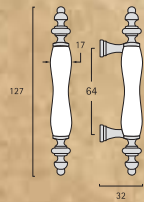

326

AU-PG NB-BN

Base para ref. 822 Ø40mm
Base for ref. 822 Ø40mm

823

Bl-Wh AU-PG

824.31/824.35

Bl-Wh
CV-AB CuV-AC AgV-Pw NF-BF

825

Bl-Wh CV-AB

Craquelé • White Crackle • Craquelé

818

814

835

836

819

842

826

845

839

822

822.31 822.35 822.40

838

828

- Bl Blanco
Wh White
- 01 Azul
01 Blue
- 01 Rosa
01 Pink
- 02
02
- 03
03
- CRa Craquelé
CRa White Crackle
- CV Cuero Viejo
AB Antique Brass
- CuV Cobre Viejo
AC Antique Copper
- AgV Plata Vieja
Pw Pewter
- NF Negro Forja
BF Black Forge
- AU Oro
PG Polished Gold
- NB Niquel Bisú
BN Bisu Matt Niquel